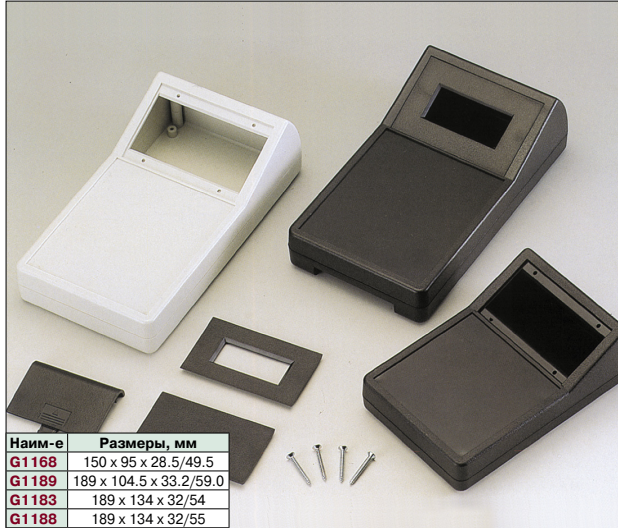

КОРПУСА ДЛЯ ПЕРЕНОСНЫХ ПРИБОРОВ