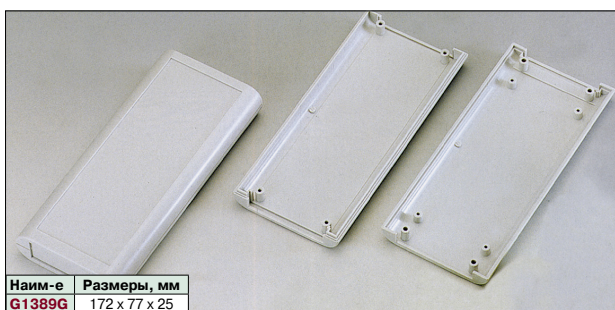

Наим-е	Размеры, мм
G1389G	172 x 77 x 25