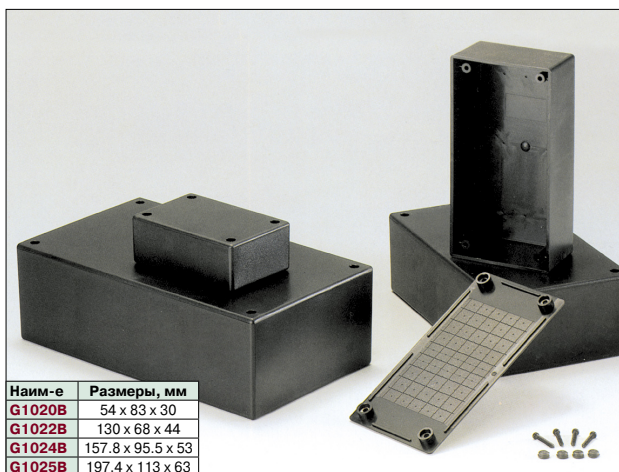

ПЛАСТИКОВЫЕ КОРПУСА ДЛЯ КОНСТРУИРОВАНИЯ

Наим-е	Размеры, мм
G1020B	54 x 83 x 30
G1022B	130 x 68 x 44
G1024B	157.8 x 95.5 x 53
G1025B	197.4 x 113 x 63