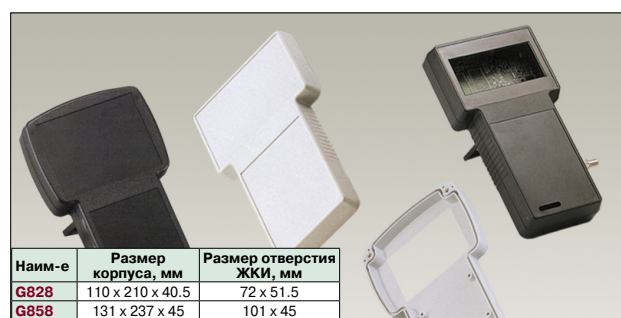

T-ОБРАЗНЫЕ КОРПУСА

Наим-е	Размер корпуса, мм	Размер отверстия ЖКИ, мм
G828	110 x 210 x 40.5	72 x 51.5
G858	131 x 237 x 45	101 x 45