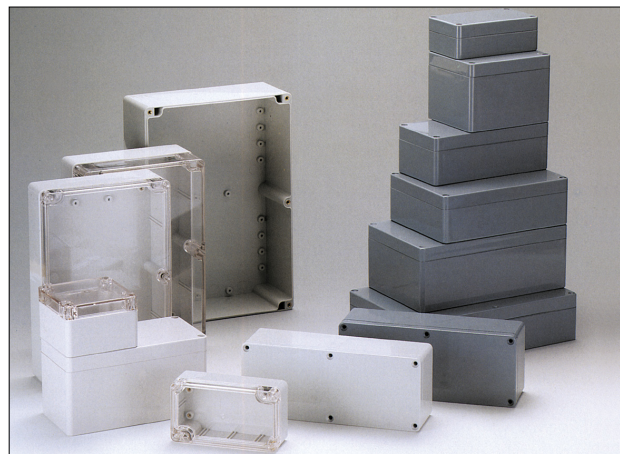

Это готовые решения для спроектированных Вами:

- переносных и настольных приборов (серии G4xx, G8xx, G9xx, G7xx, G0xxx, G118x);
- пультов управления (серии G939, G8xx, G1389, G15xx);
- измерительных приборов (серии G858, G828, G968, G1168, G1189);
- кабельных разводов (серии G10xx, G1xx, G1068, G1098).

Плотно прилегающая крышка с уплотнительной прокладкой защищает корпус от проникновения пыли и влаги. Внутренние направляющие пазы позволяют расположить плату как вертикально, так и горизонтально.

Защита класса IP65 (IEC529).

Диапазон рабочих температур: -40...+125°C (поликарбонат);
-20...+100°C (ABS-пластик).

ГЕРМЕТИЗИРОВАННЫЕ КОРПУСА ИЗ ПОЛИКАРБОНАТА И ABS-ПЛАСТИКА

Светло-серый	Темно-серый	Размеры, мм	Светло-серый	Темно-серый	Размеры, мм
G201	G302	64 x 58 x 35	G250	G362	52 x 50 x 35
G203	G304	115 x 65 x 40	G256	G366	82 x 80 x 55
G205	G308	115 x 65 x 55	G258	G368	160 x 80 x 55
G212	G311	115 x 90 x 55	G265	G369	160 x 80 x 85
G214	G313	171 x 121 x 55	G269	G373	200 x 120 x 75
G218	G317	222 x 146 x 55	G278	G386	120 x 120 x 60
G221	G331	115 x 90 x 80	G279	G387	120 x 120 x 90
G223	G340	171 x 121 x 80	G287	G396	160 x 160 x 60
G229	G346	195 x 80 x 55	G288	G399	160 x 160 x 90
G232	G353	222 x 146 x 75	G2018	G3008	240 x 160 x 90
G238	G378	265 x 185 x 95	G2025	G3019	240 x 160 x 120

* Для корпусов серий G2xx и G3xx поставляется крепление MF-001a EMP-001