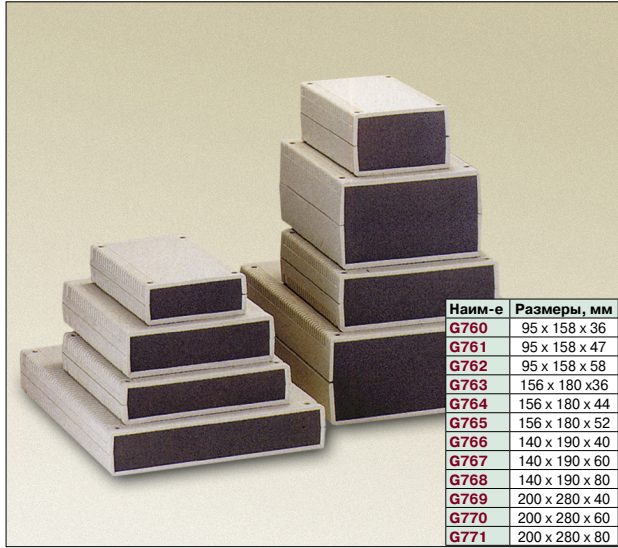

ПЛАСТИКОВЫЕ КОРПУСА