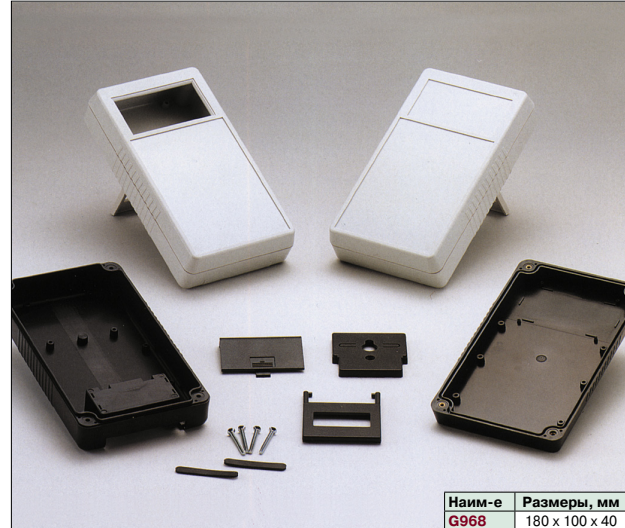

КОРПУСА ДЛЯ ПЕРЕНОСНЫХ ПРИБОРОВ