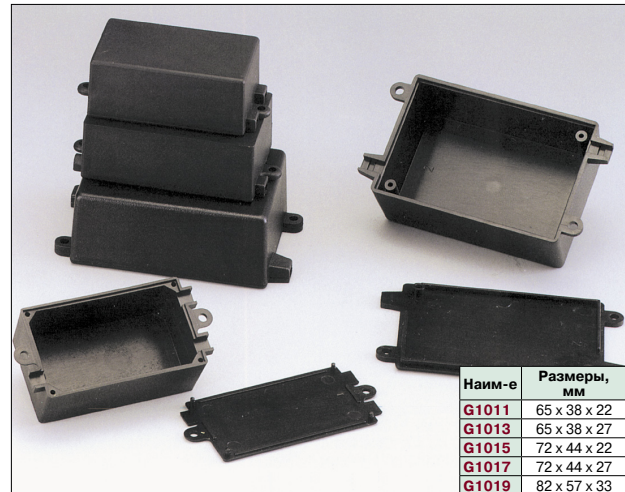

КОРПУСА ОБЩЕГО НАЗНАЧЕНИЯ

Наим-е	Размеры, мм
G202013B	20 x 20 x 13
G252515B	25 x 25 x 15
G252525B	25 x 25 x 25
G302015B	30x20 x 15

Наим-е	Размеры, мм
G401316B	40.5 x 13.5 x 16.5
G401325B	40.5 x 13.5 x 25
G404013B	40 x 40 x 13
G404020B	40 x 40 x 20

Наим-е	Размеры, мм
G453015B	45 x 30 x 15
G453025B	45 x 30 x 25
G501315B	50 x 13 x 15
G505015B	50 x 50 x 15

Наим-е	Размеры, мм
G505025B	50 x 50 x 25
G505050B	50 x 50 x 50
G705020B	70.5 x 50.5 x 20
G705035B	70.5 x 50.5 x 35

Наим-е	Размеры, мм
G906020B	90 x 60 x 20
G1005025B	100 x 50 x 25
G10010040B	100 x 100 x 40