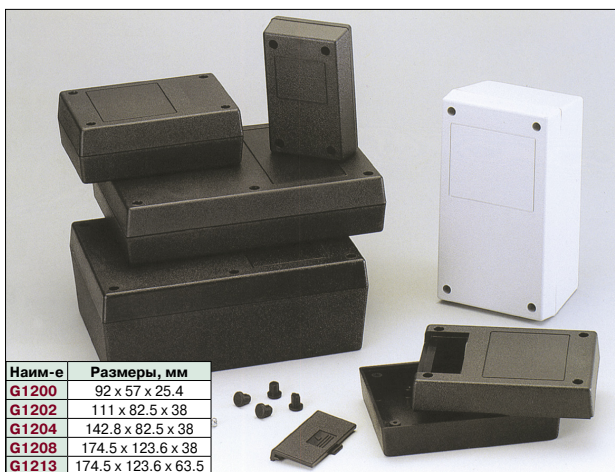

Наим-е	Размеры, мм
<b>G1507</b>	228 x 216 x 126/50

Наим-е	Размеры, мм
<b>G1389G</b>	172 x 77 x 25

Наим-е	Размеры, мм
<b>G1502</b>	228 x 216 x 76/50

**ПЛАСТИКОВЫЕ КОРПУСА ДЛЯ КОНСТРУИРОВАНИЯ**

Наим-е	Размеры, мм
<b>G1020B</b>	54 x 83 x 30
<b>G1022B</b>	130 x 68 x 44
<b>G1024B</b>	157.8 x 95.5 x 53
<b>G1025B</b>	197.4 x 113 x 63