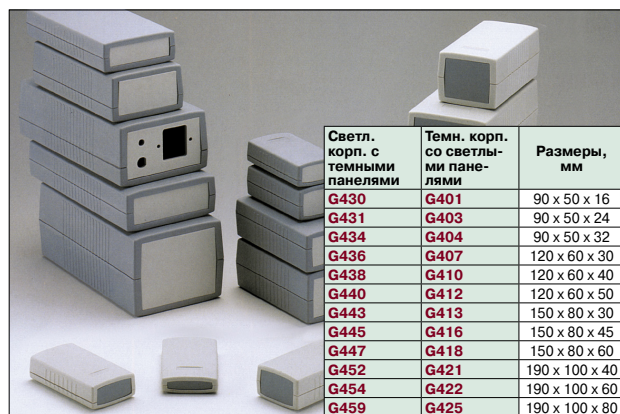

ПЛАСТИКОВЫЕ ШТАМПОВАННЫЕ КОРПУСА

Светл. корп. с темными панелями	Темн. корп. со светлыми панелями	Размеры, мм
G430	G401	90 x 50 x 16
G431	G403	90 x 50 x 24
G434	G404	90 x 50 x 32
G436	G407	120 x 60 x 30
G438	G410	120 x 60 x 40
G440	G412	120 x 60 x 50
G443	G413	150 x 80 x 30
G445	G416	150 x 80 x 45
G447	G418	150 x 80 x 60
G452	G421	190 x 100 x 40
G454	G422	190 x 100 x 60
G459	G425	190 x 100 x 80

СИСТЕМА ОБОЗНАЧЕНИЙ

	G858	G	(S)BC
1. Серия	1	2	3
2. Цвет корпуса			
G – серый			S – корпус без отверстия для ЖКИ
B – черный			V – корпус с вентиляц. отверстиями
BK – окрашенный в черный			BC – корпус с батарейным отсеком
3. Тип корпуса			A – корпус с алюминиевыми вставками
O – корпус с отверстием для ЖКИ			TP – корпус с красной прозр. крышкой
			C – корпус с прозрачной крышкой
			UL – корпус из огнеупорного пластика