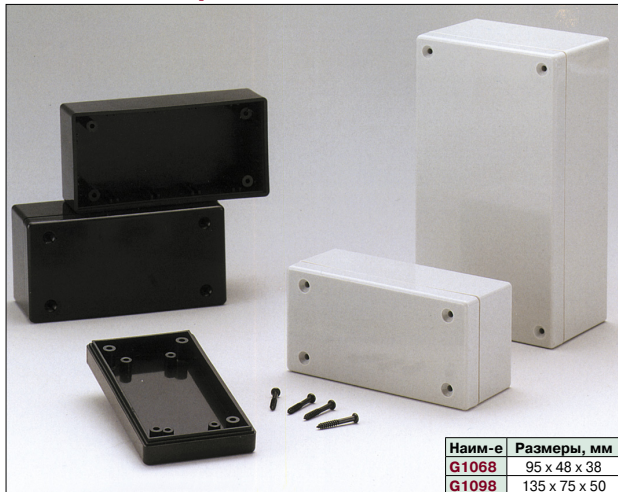

КОРПУСА ОБЩЕГО НАЗНАЧЕНИЯ

Наим-е	Размеры, мм
G202013B	20 x 20 x 13
G252515B	25 x 25 x 15
G252525B	25 x 25 x 25
G302015B	30x20 x 15

Наим-е	Размеры, мм
G401316B	40.5 x 13.5 x 16.5
G401325B	40.5 x 13.5 x 25
G404013B	40 x 40 x 13
G404020B	40 x 40 x 20

Наим-е	Размеры, мм
G453015B	45 x 30 x 15
G453025B	45 x 30 x 25
G501315B	50 x 13 x 15
G505015B	50 x 50 x 15

Наим-е	Размеры, мм
G505025B	50 x 50 x 25
G505050B	50 x 50 x 50
G705020B	70.5 x 50.5 x 20
G705035B	70.5 x 50.5 x 35

Наим-е	Размеры, мм
G906020B	90 x 60 x 20
G1005025B	100 x 50 x 25
G10010040B	100 x 100 x 40