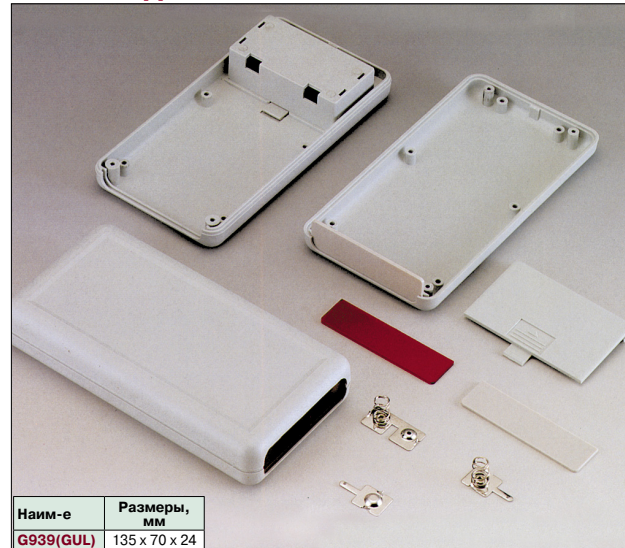

КОРПУСА ДЛЯ ПЕРЕНОСНЫХ ПРИБОРОВ