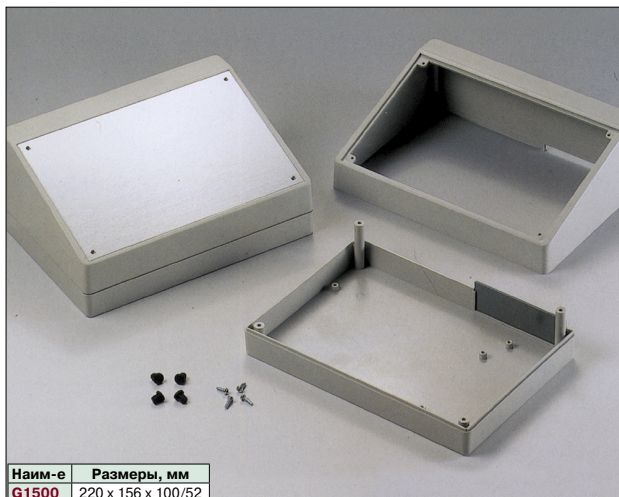

ПУЛЬТОВЫЕ КОРПУСА

Наим-е	Размеры, мм
G1500	220 x 156 x 100/52