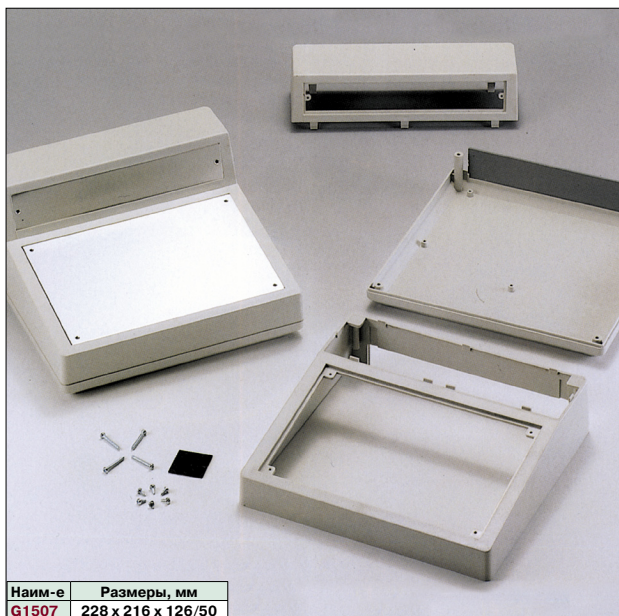

Наим-е	Размеры, мм
G1507	228 x 216 x 126/50