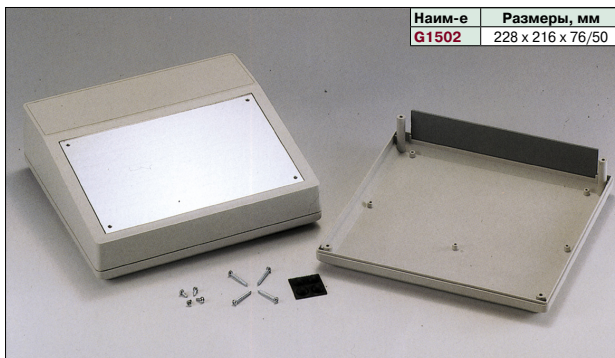

Наим-е	Размеры, мм
G1502	228 x 216 x 76/50