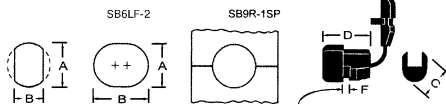

ФИКСАТОРЫ КАБЕЛЯ ПРЯМЫЕ

Для плоского провода						
Наим-е	Размер кабеля, мм	Размеры, мм				
		A	B	C	D	F
SB2F-1	3 x 5,6	9.5	8.7	9.5	10.5	0.5-1.7
SB2F-3						1.8-3.2
SB3F-0						0.4-0.8
SB3F-1	3 x 5,6	11	9.9	11.1	10.3	0.5-1.8
SB3F-2						1.9-2.6
SB4F-1						0.5-1.7
SB41-1	4.1 x 8.6	12.7	11.8	12.5	12.5	0.5-1.6
SB4F-2						1.8-2.6
SB5F-1						0.5-1.7
SB5F-3	5 x 10.4	14.3	13.2	14	15.4	1.8-3.5
SB6LF-2						1.5 x 10

Для круглого провода						
Наим-е	Диаметр кабеля, мм	Размеры, мм				
		A	B	C	D	F
SB5M-1	Ø5.5-6.3	12.7	11.5	12.5	11.1	0.5-1.6
SB5M-2						1.7-2.6
SBR5-1	Ø6.2-7.4	12.7	11.8	12.3	12.5	0.5-1.8
SBR5-2						1.9-2.8
SB5P-2	Ø6.8-7.8	12.7	11.8	12.3	12.5	0.8-2.6
SB6N-4	Ø7.4-8.2	15.9	14	15.5	14.7	0.5-1.8
SB6R-3						1.9-3.2
SB7R-1	Ø8.2-9.2	19-19.8	16.5	18.4	19	0.5-1.8
SB7R-3						1.9-3.2
SB8R-1	Ø9.2-11	19-19.8	16.5	18.4	19	0.5-1.8
SB8R-3	Ø9.2-11	19-19.8	16.5	18.4	19	1.8-3.5
SB9R-2	Ø12-15.2	22.2	21.3	21.7	20.8	0.8-2.5
SB10R2-7	Ø15.2-17.5	28-30.2	25.4	27	25.2	1.2-7
SB9R-1SP*	Ø11-15	19	19	-	17.5	0.5-1.6