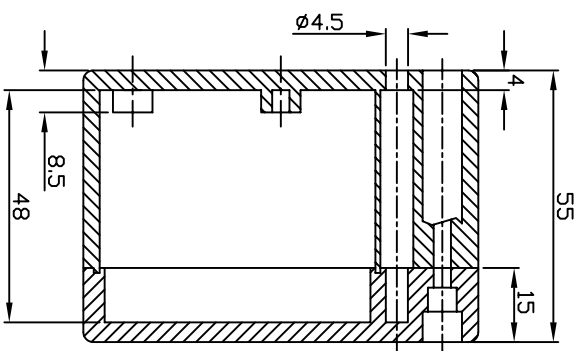

G2104 / G3107

宣文實業有限公司
GAINITA INDUSTRIES L.TD.

DES'D
BY

DRW'G
BY

CHK'D
BY

比例 SCALE

日期 DATE

材質 MAT'L

圖名 TITLE
G2104/G3107

圖號 DWG NO.

圖號 REVISED

說明 DESCRIPTION