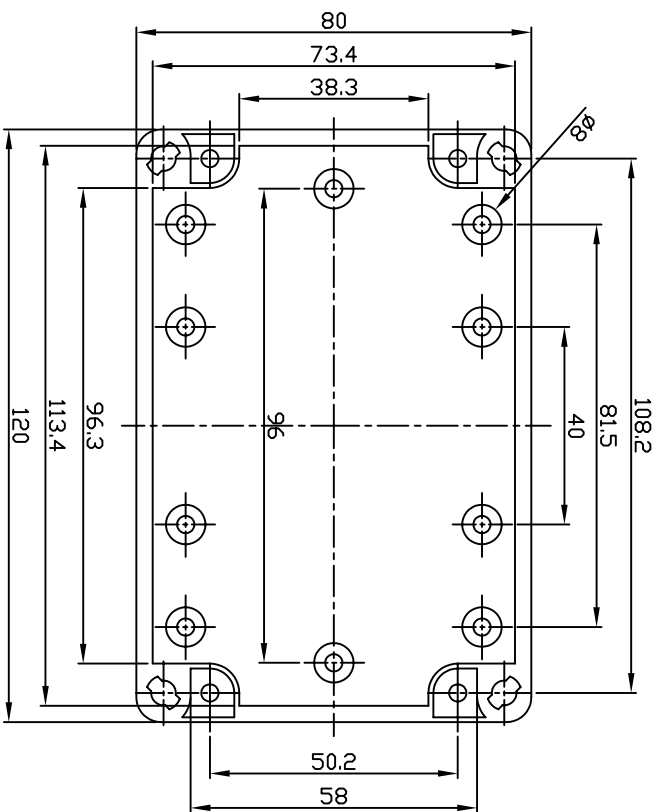

G2104 / G3107

宣文實業有限公司
GAINITA INDUSTRIES L.TD.

DES'D
BY

DRW'G
BY

CHK'D
BY

比例 SCALE

日期 DATE

材質 MAT'L

圖名 TITLE
G2104/G3107

圖號 DWG NO.

圖號 REVISED

說明 DESCRIPTION