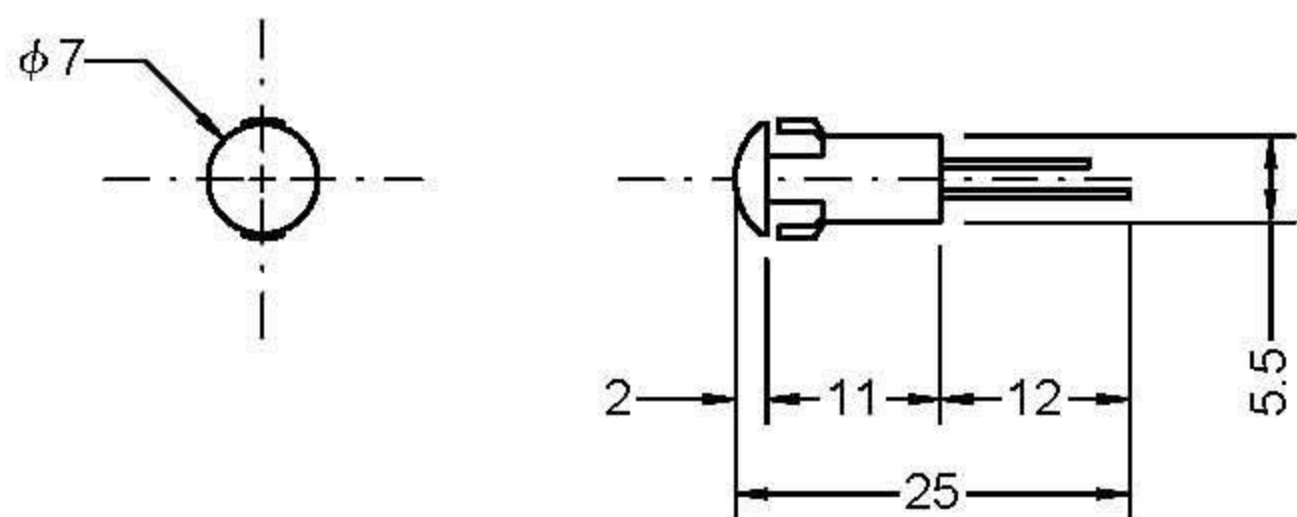

材 質 表

NO.	部品名稱 PART NAME	部品材質 MATERIAL
1	本體 HOSING	PC
2	燈泡 LAMP	φ 3mmLED
3	底座 HOLDER	ABS

MODEL NO.

LAMP COLOR

L-613-R-2V RED

L-613-Y-2V YELLOW

L-613-G-2V GREEN

品名
TITLE

INDICATOR LIGHT

單位
DIMENSION UNIT

m m

型號
MODEL NO.

L-613 SERIES

比例
SCALE

1 : 1