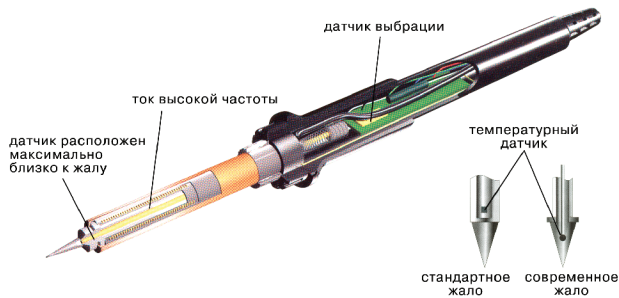

ТЕХНИЧЕСКИЕ ХАРАКТЕРИСТИКИ

Напряжение питания: ..... 220 В
Потребляемая мощность:
QUICK-203 ..... 60 Вт
QUICK-204 ..... 60 Вт
QUICK-204H ..... 90 Вт
Температурный режим пайки ..... 200...420°C
Стабильность температуры ..... ±2°C
Время нагрева:
QUICK-203 ..... 35 с
QUICK-204 ..... 35 с
QUICK-204H ..... 25 с
Напряжение питания паяльника ..... 36 В
Размеры ..... 160 × 130 × 100 мм
Вес ..... 3,7 кг