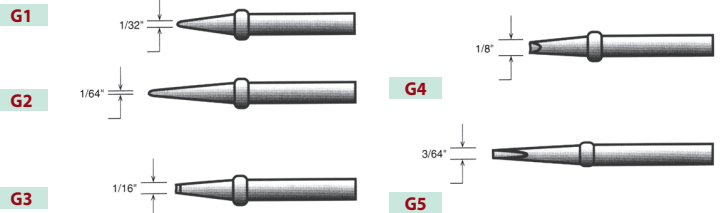

Сменные жала для SR-998

ПАЯЛЬНЫЕ СТАНЦИИ QUICK-203, 204, 204H

Паяльные станции серии **QUICK-203, 204** разработаны с применением всех современных передовых технологий пайки:

быстрый нагрев жала: нагрев жала от комнатной температуры до 300°C осуществляется за 35 секунд, станция **QUICK-204H** имеет максимально быструю скорость разогрева жала – 25 с;

интеллектуальный способ пайки: мощность изменяется в зависимости от площади точки пайки, отсутствие эффекта холодной пайки (только для **QUICK-203**); быстрое восстановление температуры пайки, что позволяет решить проблемы при безвинцовой пайке.

долгий срок службы жала, т.к. относительно низкая температура позволяет значительно продлить срок эксплуатации паяльного жала.

Для удобства эксплуатации паяльная станция **QUICK-203** имеет режим пониженного энергопотребления, при котором температура жала снижается до 200°C, если станция находится в холостом режиме работы более 20 минут. При возобновлении работы, температура мгновенно возрастет до первоначального заданного уровня.

Для гарантии высокого качества пайки температура нагрева жала может быть заблокирована.

Благодаря раздельному дизайну паяльника и паяльного жала можно легко осуществлять смену различных жал.