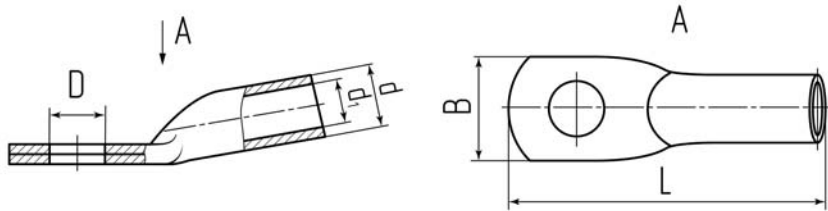

ТМЛ 95-10-15: Наконечник кабельный медный луженый по ГОСТ

Ценовые свойства

Артикул	40897
Кратность	25
Рекомендованная розничная цена Р	155.21
Единица измерения	шт

Размерные характеристики

L	B	D	d	d ₁
75	28	10.5	19	15

Основные свойства

Кодовое наименование/ Обозначение по стандарту	ТМЛ 95-10-15
Наименование текстовое расширенное	Наконечник кабельный медный луженый по ГОСТ
Назначение, применение	Оконцевание опрессовкой медных кабелей и проводов сечением 95 мм ² под крепежный болт М10
Код товара (артикул)	40897
Бренд	КВТ

Технические характеристики

Тип коннектора	наконечник кольцевой
Рабочее напряжение, до (кВ)	35
Материал жилы	медь
Сечение жилы, мм ²	95
Класс гибкости жилы	1 2 3 4 5 6
Покрытие контактной части	гальваническое лужение
Материал контактной части	медь
Размер крепёжного болта	М10
Технология монтажа	опрессовка