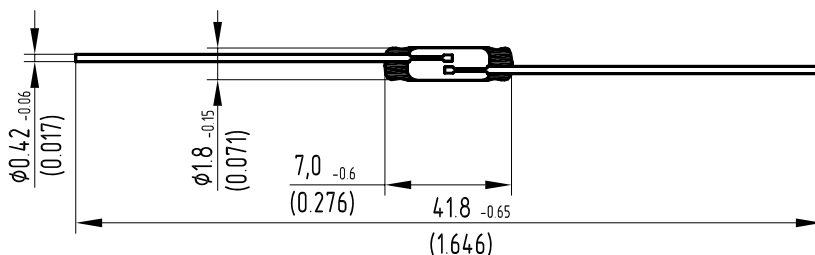

РАЗМЕРЫ УКАЗАНЫ В МИЛЛИМЕТРАХ (ДУЙМАХ)

E229065

Технические характеристики		Группа		
		А	Б	В
Мощность (коммутируемая), не более	Вт/ВА	1		
Ток коммутируемый пропускаемый, не более	А	5·10 <sup>-6</sup> ... 0,1		
	В	0,3		
Напряжение (коммутируемое)	В	0,05 ... 24		
Сопротивление, не более	Ом	0,2		
Сопротивление изоляции, не менее	МОм	1000		
Электрическая прочность изоляции, не менее	Вэфф	110		
	Впост	150		
МДС срабатывания	А	7...18	15...25	23...35
МДС отпускания, не менее	А	4	5	8
Коэффициент возврата	-	0,35...0,95		
Время срабатывания, не более	мс	0,3		
Время отпускания, не более	мс	0,1		
Емкость, не более	пФ	0,4		
Количество срабатываний (в зависимости от реж. экспл.)	-	1·10 <sup>6</sup> ...5·10 <sup>7</sup>		
Частота коммутации (в зависимости от режима эксплуатации), не более	сраб/с	400		
Частота коммутируемого тока, не более	кГц	10		
Резонансная частота, не менее	Гц	12000		
Синусоидальная вибрация (1-500)Гц, не более	g	10		
Механический удар, не более	g	150		
Диапазон рабочих температур	°С	-60...+125		
Повышенная влажность при +25 °С, не более	%	98		
Масса, не более	г	0,07		

### Измерительная катушка для контроля МДС

Размеры	10 <sup>+0,15</sup>	Параметры
Ø3,0 <sub>-0,075</sub>		5000 витков Ø0,063 мм 580 Ом